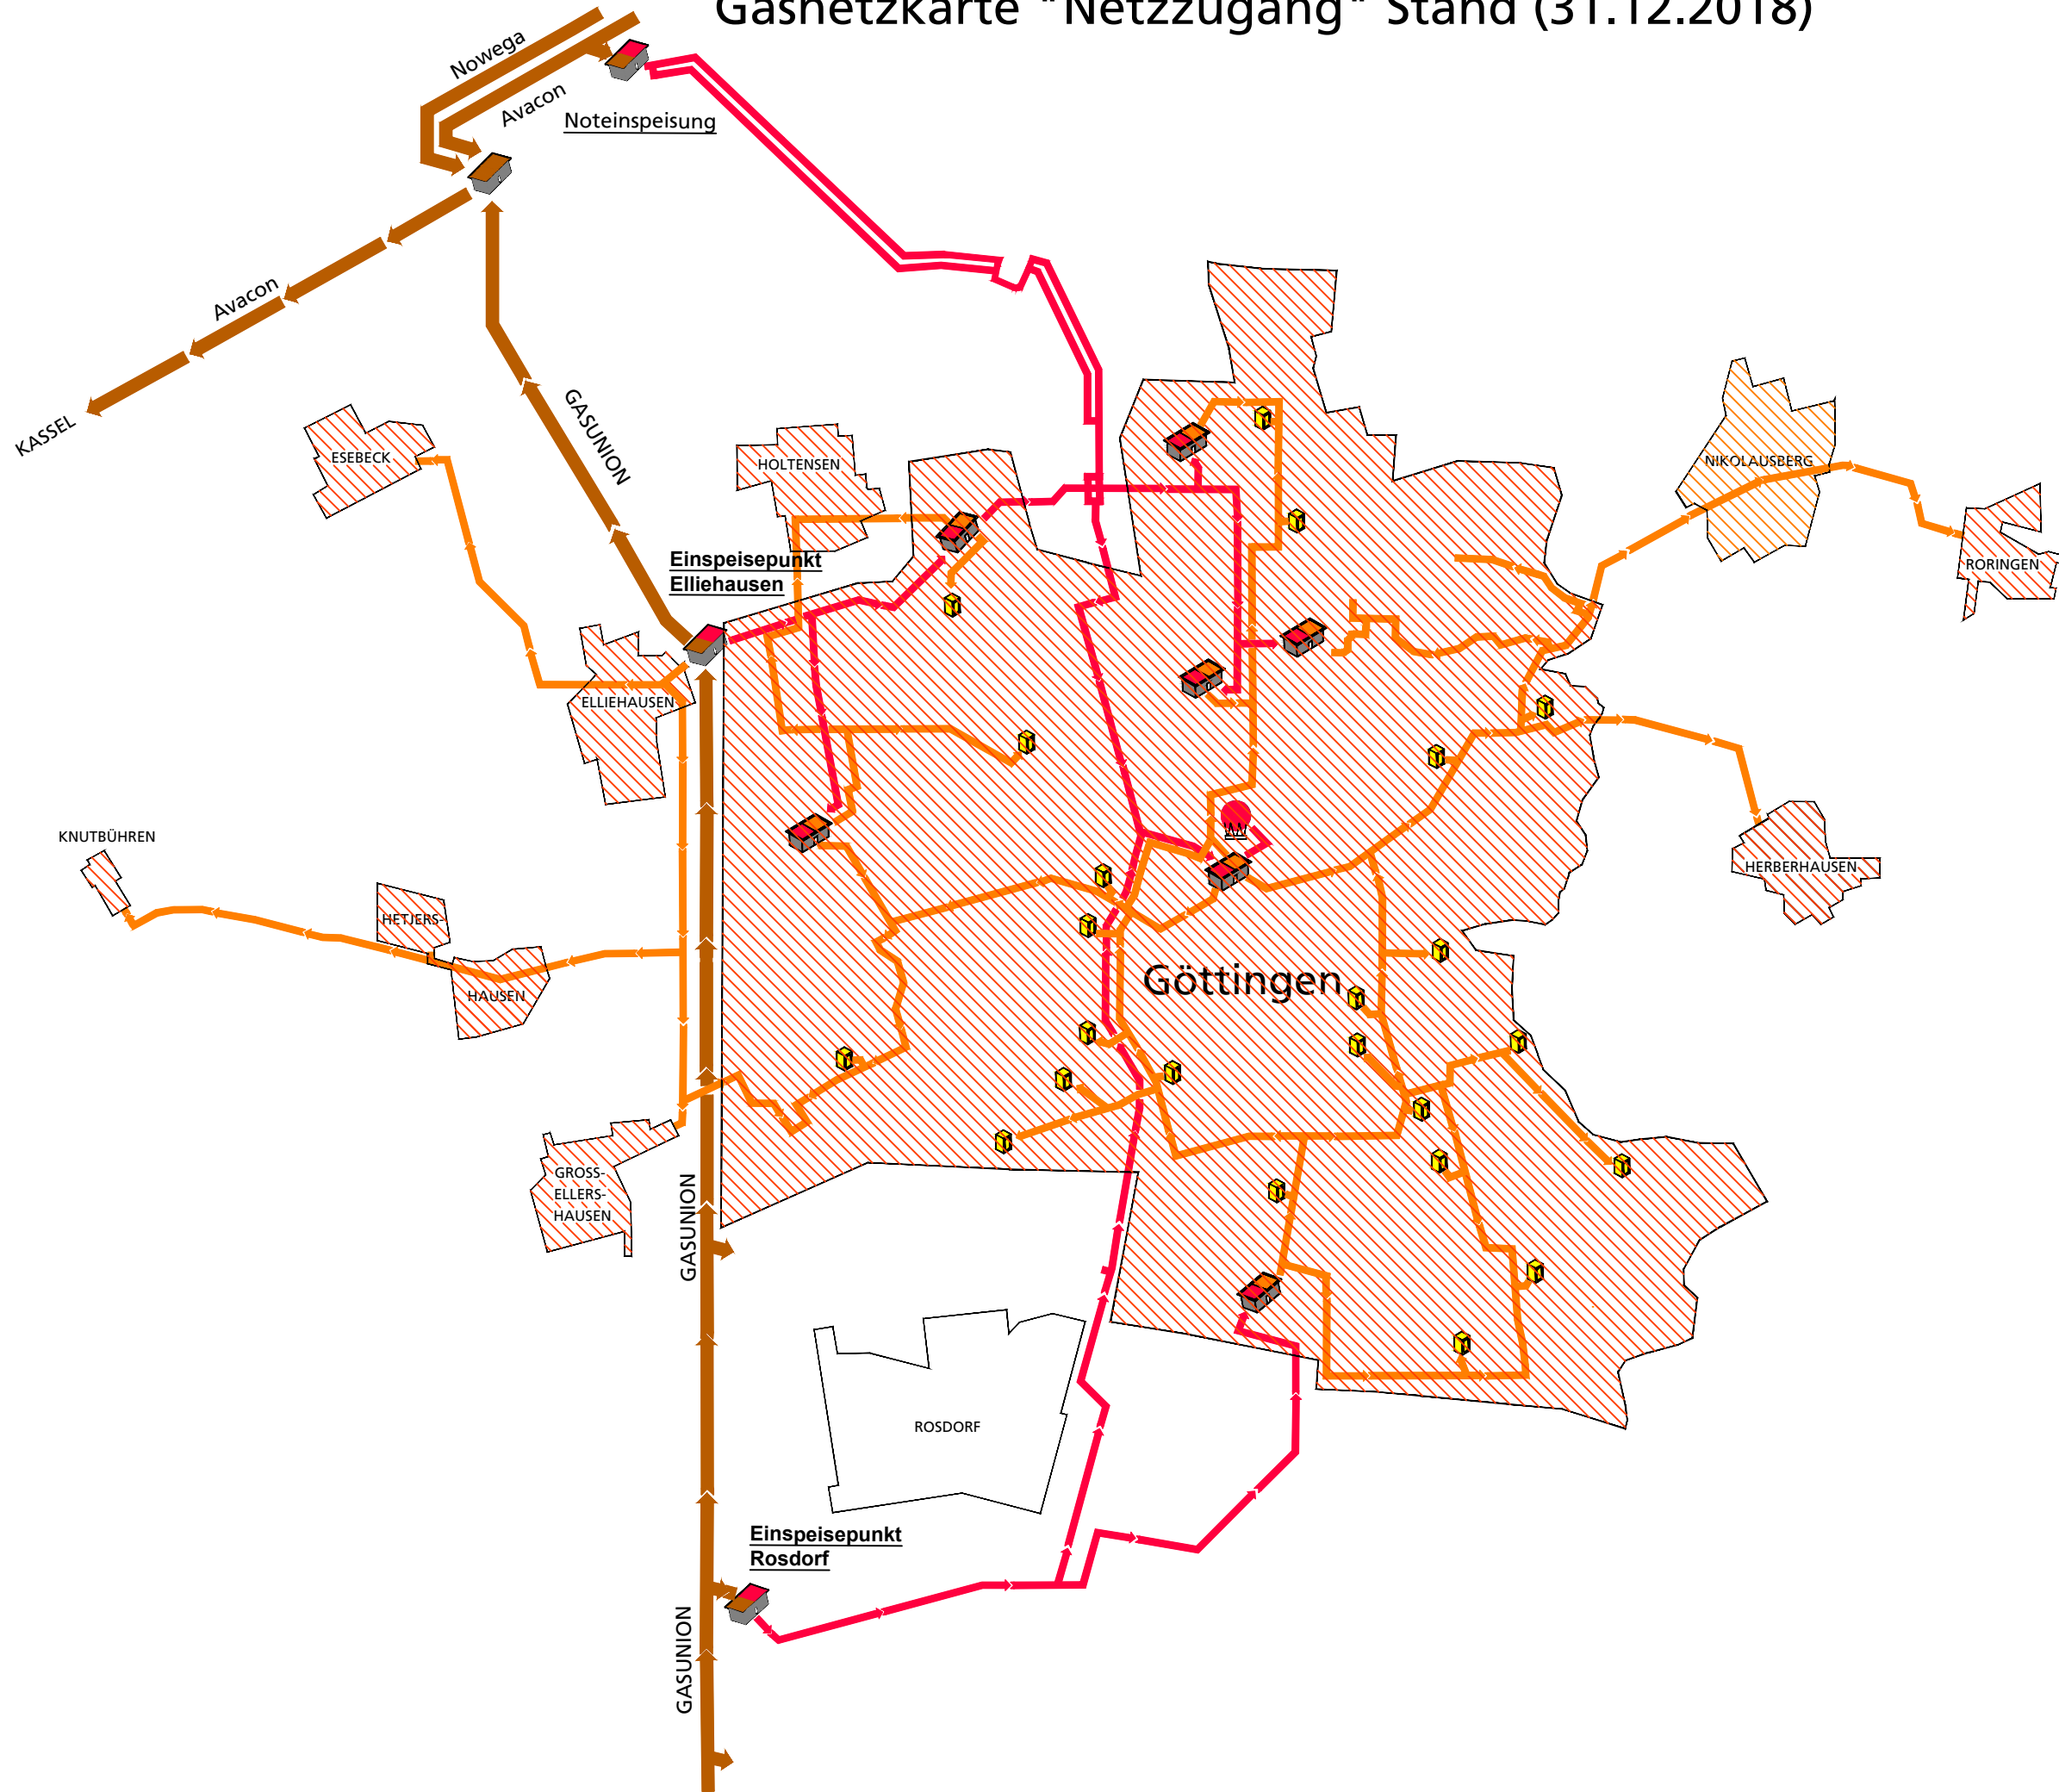

Gasnetzkarte "Netzzugang" Stand (31.12.2018)

LEGENDE

-  Ferngas - Übernahmestation HD
-  Reglerstation HD - MD
-  Reglerstation MD - ND
-  HD-Speicherbehälter
-  Ferngasleitungen (Vorlieferant)
-  HD - Leitungen (OT)
-  MD - Leitungen (OT)